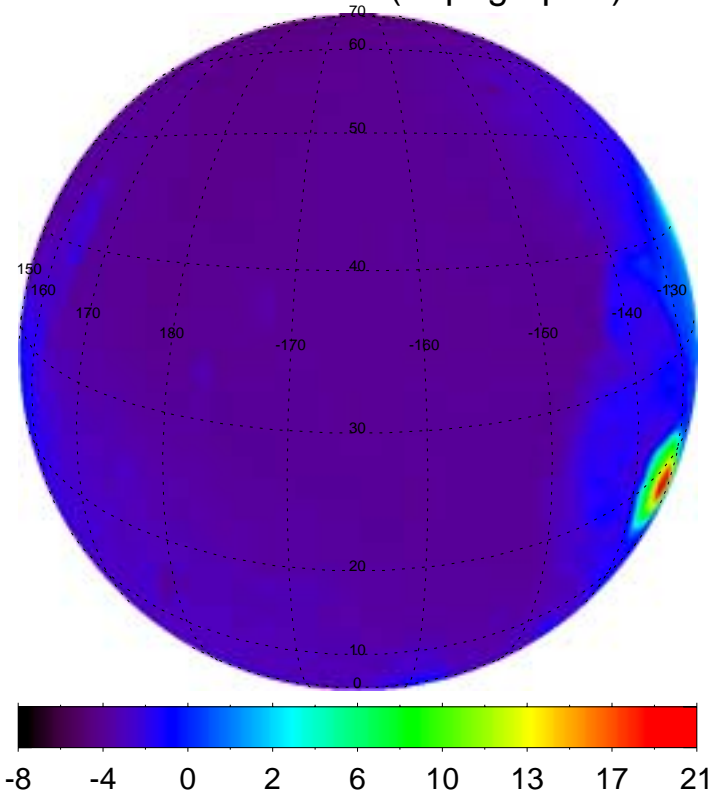

Amizonis Planitia (Topographic)

X (35N, 165W) Amizonis Planitia 200 km

Y (35N, 165W) Amizonis Planitia 200 km

Z (35N, 165W) Amizonis Planitia 200 km