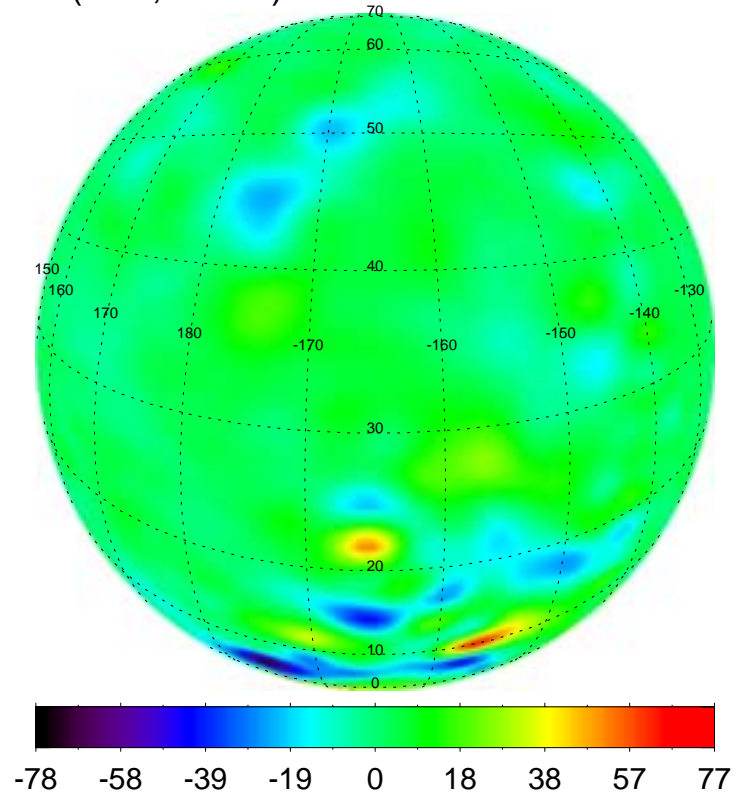

Amizonis Planitia (Topographic)

X (35N, 165W) Amizonis Planitia 200 km

Y (35N, 165W) Amizonis Planitia 200 km

Z (35N, 165W) Amizonis Planitia 200 km