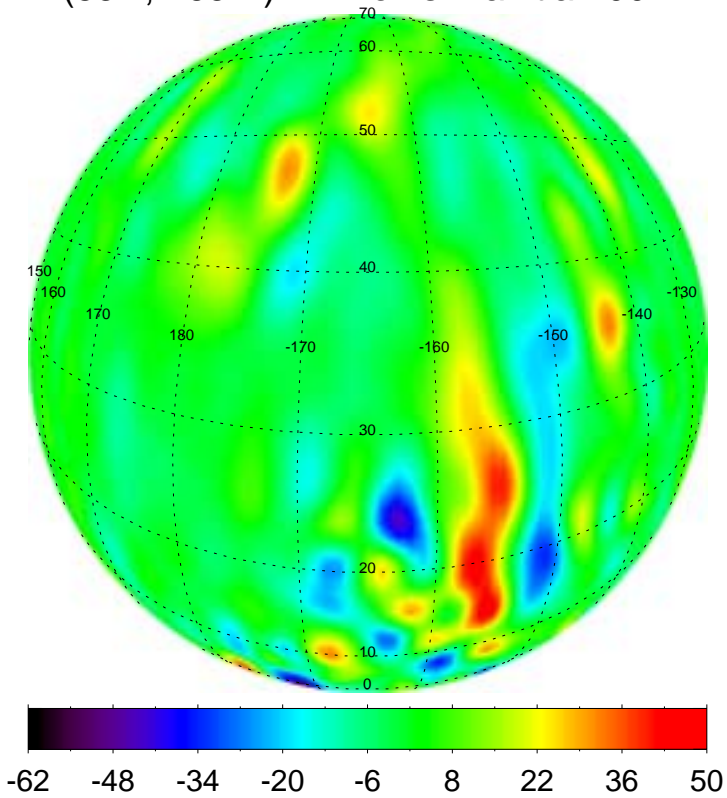

Amizonis Planitia (Topographic)

X (35N, 165W) Amizonis Planitia 200 km

Y (35N, 165W) Amizonis Planitia 200 km

Z (35N, 165W) Amizonis Planitia 200 km