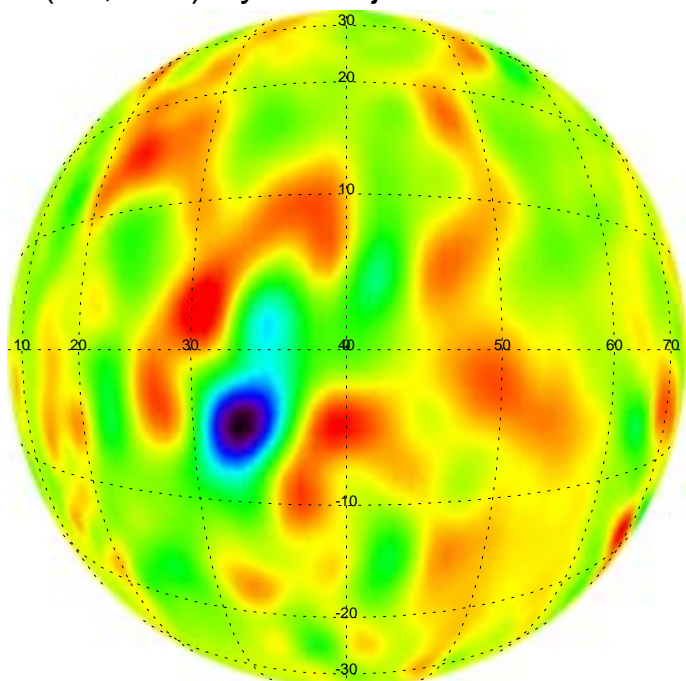

Syrtis Major Planum (Topographic)

X (0N, 40E) Syrtis Major Planum 200 km

Y (0N, 40E) Syrtis Major Planum 200 km

Z (0N, 40E) Syrtis Major Planum 200 km