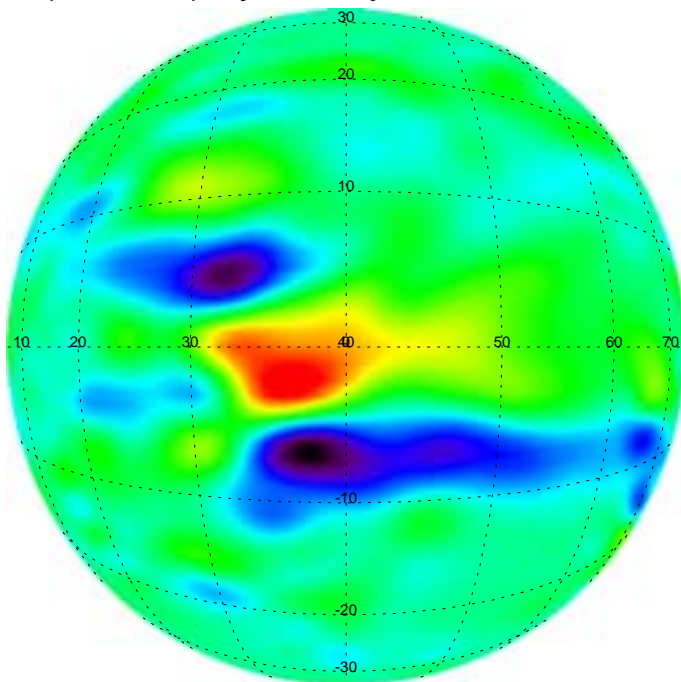

Syrtis Major Planum (Topographic)

X (0N, 40E) Syrtis Major Planum 200 km

Y (0N, 40E) Syrtis Major Planum 200 km

Z (0N, 40E) Syrtis Major Planum 200 km