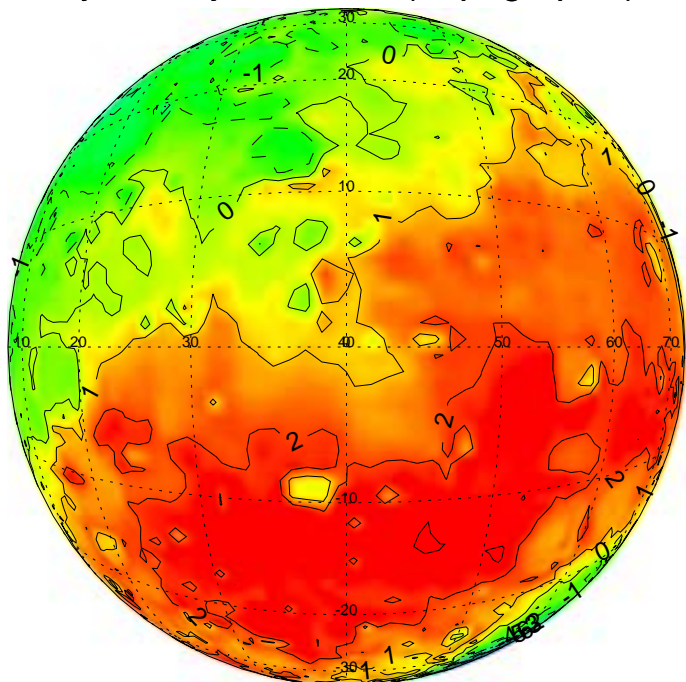

Syrtis Major Planum (Topographic)

X (0N, 40E) Syrtis Major Planum 200 km

Y (0N, 40E) Syrtis Major Planum 200 km

Z (0N, 40E) Syrtis Major Planum 200 km